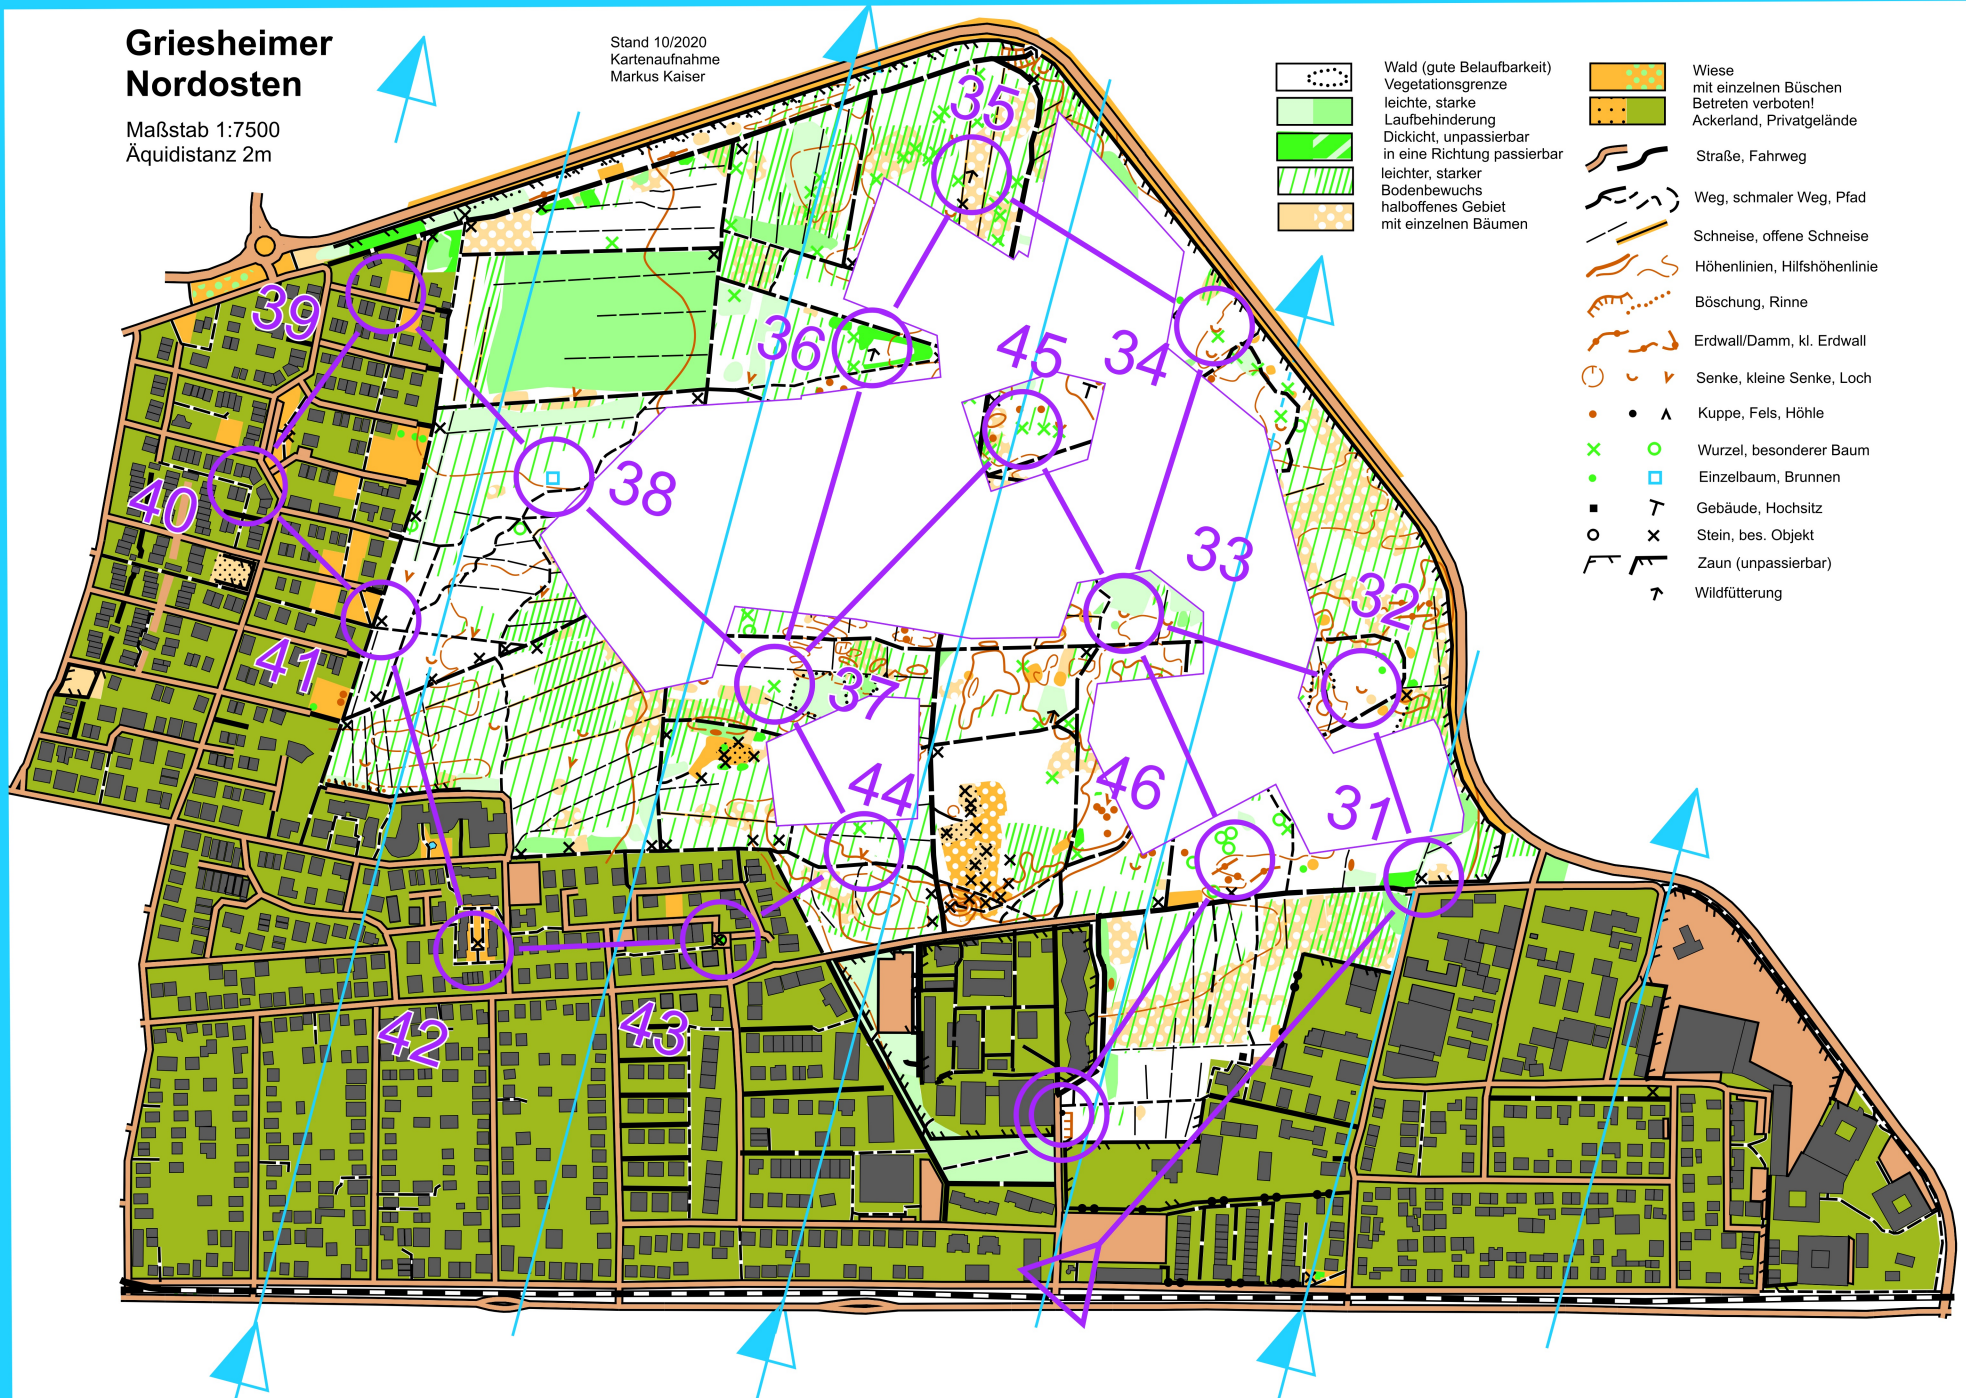

Griesheimer Nordosten

Maßstab 1:7500
Äquidistanz 2m

Stand 10/2020
Kartenaufnahme
Markus Kaiser

- Wald (gute Belaufbarkeit)
- Vegetationsgrenze
- leichte, starke Laufbehinderung
- Dickicht, unpassierbar in eine Richtung passierbar
- leichter, starker Bodenbewuchs
- halboffenes Gebiet mit einzelnen Bäumen

- Wiese mit einzelnen Büschen
- Betreten verboten!
- Ackerland, Privatgelände
- Straße, Fahrweg
- Weg, schmaler Weg, Pfad
- Schneise, offene Schneise
- Höhenlinien, Hilfshöhenlinie
- Böschung, Rinne
- Erdwall/Damm, kl. Erdwall
- Senke, kleine Senke, Loch
- Kuppe, Fels, Höhle
- Wurzel, besonderer Baum
- Einzelbaum, Brunnen
- Gebäude, Hochsitz
- Stein, bes. Objekt
- Zaun (unpassierbar)
- Wildfütterung